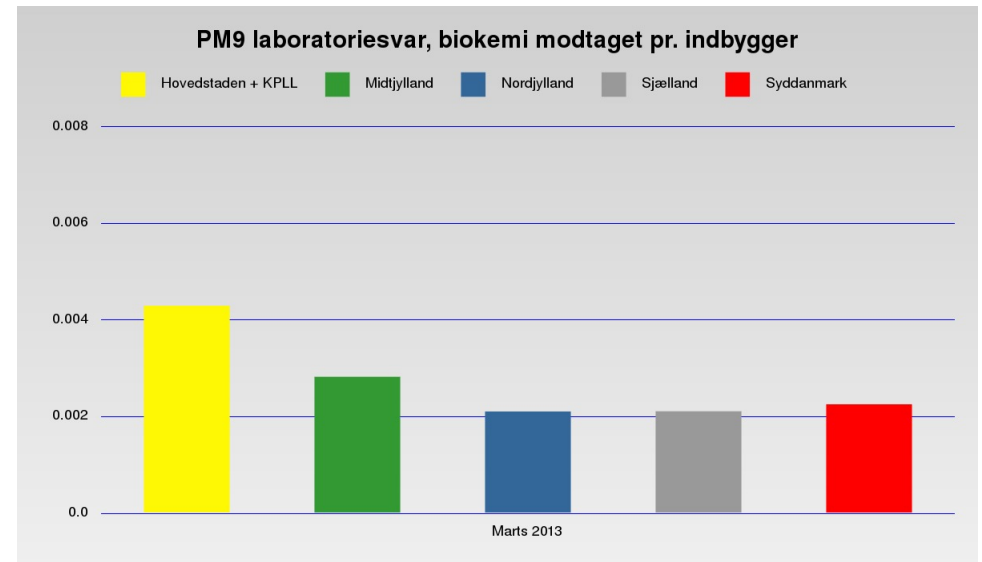

PM9 laboratoriesvar, biokemi

		Apr 11	Maj 11	Jun 11	Jul 11	Aug 11	Sep 11	Okt 11	Nov 11	Dec 11	Jan 12	Feb 12	Mar 12
Hovedstaden + KPLL	Modtaget	2.378	2.928	3.094	2.228	2.423	3.445	4.334	4.606	4.106	4.630	3.916	5.088
Midtjylland	Modtaget	27.022	30.243	29.819	23.966	29.795	31.168	32.669	33.889	32.406	36.217	33.849	37.212
Nordjylland	Modtaget	509	568	705	484	616	860	865	1.123	1.147	1.169	1.129	1.200
Sjælland	Modtaget	1.947	2.133	2.166	1.953	2.423	2.982	3.900	3.635	2.331	1.055	1.276	1.763
Syddanmark	Modtaget	9.118	9.734	8.597	6.307	9.023	8.429	8.624	8.865	24.022	7.403	7.702	8.181
Nationalt	Modtaget	40.974	45.606	44.381	34.938	44.280	46.884	50.392	52.118	64.012	50.474	47.872	53.444

		Apr 12	Maj 12	Jun 12	Jul 12	Aug 12	Sep 12	Okt 12	Nov 12	Dec 12	Jan 13	Feb 13	Mar 13
Hovedstaden + KPLL	Modtaget	3.860	4.629	5.155	4.054	4.038	4.588	5.041	5.346	6.059	6.929	6.801	7.038
Midtjylland	Modtaget	32.777	25.029	5.446	4.242	4.570	4.527	4.865	5.313	3.883	4.359	3.305	3.451
Nordjylland	Modtaget	975	1.232	1.226	871	1.097	1.191	1.269	1.297	1.003	1.285	1.179	1.227
Sjælland	Modtaget	1.688	1.899	2.052	1.816	1.933	1.731	1.984	2.205	1.594	2.071	1.687	1.718
Syddanmark	Modtaget	7.192	8.126	7.749	6.895	8.153	6.979	8.445	9.011	6.886	9.212	6.355	2.692
Nationalt	Modtaget	46.492	40.915	21.628	17.878	19.791	19.016	21.604	23.172	19.425	23.856	19.327	16.126