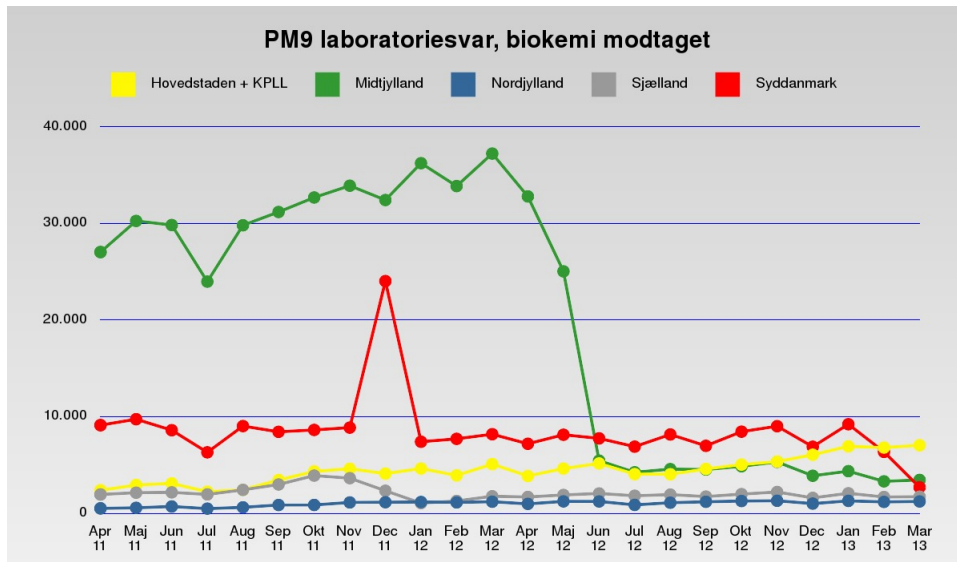

PM9 laboratoriesvar, biokemi

		Apr 11	Maj 11	Jun 11	Jul 11	Aug 11	Sep 11	Okt 11	Nov 11	Dec 11	Jan 12	Feb 12	Mar 12
Hovedstaden + KPLL	Modtaget	2.378	2.928	3.094	2.228	2.423	3.445	4.334	4.606	4.106	4.630	3.916	5.088
Midtjylland	Modtaget	27.022	30.243	29.819	23.966	29.795	31.168	32.669	33.889	32.406	36.217	33.849	37.212
Nordjylland	Modtaget	509	568	705	484	616	860	865	1.123	1.147	1.169	1.129	1.200
Sjælland	Modtaget	1.947	2.133	2.166	1.953	2.423	2.982	3.900	3.635	2.331	1.055	1.276	1.763
Syddanmark	Modtaget	9.118	9.734	8.597	6.307	9.023	8.429	8.624	8.865	24.022	7.403	7.702	8.181
Nationalt	Modtaget	40.974	45.606	44.381	34.938	44.280	46.884	50.392	52.118	64.012	50.474	47.872	53.444

		Apr 12	Maj 12	Jun 12	Jul 12	Aug 12	Sep 12	Okt 12	Nov 12	Dec 12	Jan 13	Feb 13	Mar 13
Hovedstaden + KPLL	Modtaget	3.860	4.629	5.155	4.054	4.038	4.588	5.041	5.346	6.059	6.929	6.801	7.038
Midtjylland	Modtaget	32.777	25.029	5.446	4.242	4.570	4.527	4.865	5.313	3.883	4.359	3.305	3.451
Nordjylland	Modtaget	975	1.232	1.226	871	1.097	1.191	1.269	1.297	1.003	1.285	1.179	1.227
Sjælland	Modtaget	1.688	1.899	2.052	1.816	1.933	1.731	1.984	2.205	1.594	2.071	1.687	1.718
Syddanmark	Modtaget	7.192	8.126	7.749	6.895	8.153	6.979	8.445	9.011	6.886	9.212	6.355	2.692
Nationalt	Modtaget	46.492	40.915	21.628	17.878	19.791	19.016	21.604	23.172	19.425	23.856	19.327	16.126