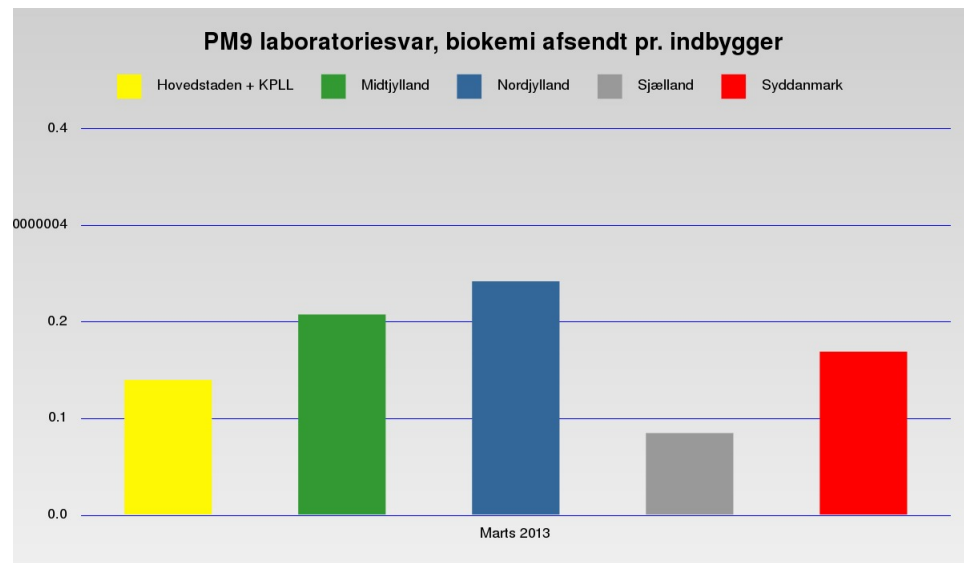

PM9 laboratoriesvar, biokemi

		Apr 11	Maj 11	Jun 11	Jul 11	Aug 11	Sep 11	Okt 11	Nov 11	Dec 11	Jan 12	Feb 12	Mar 12
Hovedstaden + KPLL	Afsendt	189.756	230.567	219.611	138.577	217.338	246.099	217.654	245.801	198.290	240.031	218.696	270.444
Midtjylland	Afsendt	225.545	279.900	264.247	160.135	265.204	282.547	327.717	286.229	239.948	286.589	258.729	314.760
Nordjylland	Afsendt	110.748	139.114	134.877	77.829	129.115	128.460	106.145	131.460	113.413	129.785	116.106	147.387
Sjælland	Afsendt	77.073	92.595	89.467	58.305	89.591	95.157	82.360	94.053	70.704	77.824	66.816	77.532
Syddanmark	Afsendt	177.776	224.627	213.018	132.805	219.701	229.206	197.763	232.814	247.737	242.477	216.388	253.643
Nationalt	Afsendt	780.898	966.803	921.220	567.651	920.949	981.469	931.639	990.357	870.092	976.706	876.735	1.063.766

		Apr 12	Maj 12	Jun 12	Jul 12	Aug 12	Sep 12	Okt 12	Nov 12	Dec 12	Jan 13	Feb 13	Mar 13
Hovedstaden + KPLL	Afsendt	208.681	247.175	250.283	144.422	226.967	234.124	243.817	258.569	178.088	247.186	219.477	229.883
Midtjylland	Afsendt	255.517	293.476	281.760	161.622	276.361	273.503	294.725	304.473	206.052	300.114	251.930	253.182
Nordjylland	Afsendt	111.109	135.352	145.851	91.615	147.604	140.080	147.859	159.567	107.490	157.212	128.718	140.149
Sjælland	Afsendt	63.652	71.287	78.296	48.687	74.028	73.000	75.055	77.684	55.039	77.944	69.042	69.335
Syddanmark	Afsendt	206.266	239.164	241.255	151.741	230.936	231.669	234.513	244.357	164.027	257.011	204.066	201.599
Nationalt	Afsendt	845.225	986.454	997.445	598.087	955.896	952.376	995.969	1.044.650	710.696	1.039.467	873.233	894.148