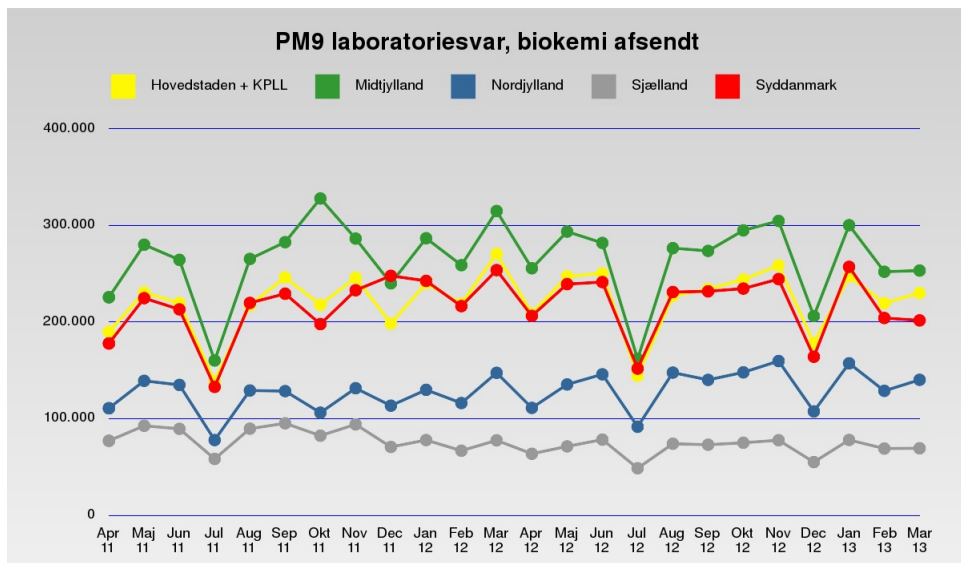

PM9 laboratoriesvar, biokemi

		Apr 11	Maj 11	Jun 11	Jul 11	Aug 11	Sep 11	Okt 11	Nov 11	Dec 11	Jan 12	Feb 12	Mar 12
Hovedstaden + KPLL	Afsendt	189.756	230.567	219.611	138.577	217.338	246.099	217.654	245.801	198.290	240.031	218.696	270.444
Midtjylland	Afsendt	225.545	279.900	264.247	160.135	265.204	282.547	327.717	286.229	239.948	286.589	258.729	314.760
Nordjylland	Afsendt	110.748	139.114	134.877	77.829	129.115	128.460	106.145	131.460	113.413	129.785	116.106	147.387
Sjælland	Afsendt	77.073	92.595	89.467	58.305	89.591	95.157	82.360	94.053	70.704	77.824	66.816	77.532
Syddanmark	Afsendt	177.776	224.627	213.018	132.805	219.701	229.206	197.763	232.814	247.737	242.477	216.388	253.643
Nationalt	Afsendt	780.898	966.803	921.220	567.651	920.949	981.469	931.639	990.357	870.092	976.706	876.735	1.063.766

		Apr 12	Maj 12	Jun 12	Jul 12	Aug 12	Sep 12	Okt 12	Nov 12	Dec 12	Jan 13	Feb 13	Mar 13
Hovedstaden + KPLL	Afsendt	208.681	247.175	250.283	144.422	226.967	234.124	243.817	258.569	178.088	247.186	219.477	229.883
Midtjylland	Afsendt	255.517	293.476	281.760	161.622	276.361	273.503	294.725	304.473	206.052	300.114	251.930	253.182
Nordjylland	Afsendt	111.109	135.352	145.851	91.615	147.604	140.080	147.859	159.567	107.490	157.212	128.718	140.149
Sjælland	Afsendt	63.652	71.287	78.296	48.687	74.028	73.000	75.055	77.684	55.039	77.944	69.042	69.335
Syddanmark	Afsendt	206.266	239.164	241.255	151.741	230.936	231.669	234.513	244.357	164.027	257.011	204.066	201.599
Nationalt	Afsendt	845.225	986.454	997.445	598.087	955.896	952.376	995.969	1.044.650	710.696	1.039.467	873.233	894.148